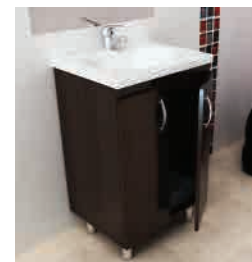

Básico Piso

Ancho	Fondo	Alto	Color	Código
48 cms	38 cms	86.5 cms	Roble Dakar	MBBP48

Revisar los colores disponibles para cada modelo.

Las fotos son un modelo ilustrativo del producto, pueden tener algunas variaciones con respecto a la realidad.

Todos los derechos reservados /COPYRIGHT © 2014